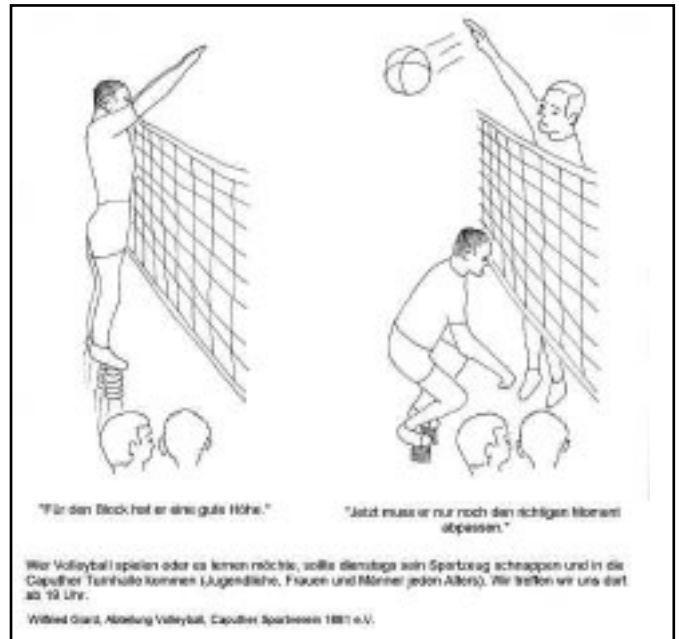

D-Junioren nahmen am C-Junioren Hallenturnier in Beelitz teil, mit einem sensationellen 2. Platz

Die D-Junioren führen ohne große Erwartungen zum Hallenturnier nach Beelitz, um sich vorzubereiten was körperlich und spielerisch in der nächsten Saison auf sie zu kommt. Trotz der verlorenen Spiele gegen Babelsberg 74 mit 2:4 und gegen Beelitz II mit 0:5 lieferten die Kids eine tolle Leistung und dann das Unglaubliche: Die Kids kämpften gegen Ruhlsdorf und siegten mit einem 3:1.

Die Zuschauer tobten, dann folgte eine Sieges-Serie gegen Victoria Berlin mit einem 2:1 Sieg, gegen Beelitz I mit einem 2:1 und Hertha03 mit einem 2:0, die Jungs waren gut drauf und dann das letzte Spiel gegen Alpha mit einem 4:1 Sieg und der 2. Platz war uns sicher.

Danke Jungs ich bin stolz auf Euch, diese Leistung nehmen wir mit für die Punktspiele.

Euer Rudy

Datum 10.02.2014

Bericht Änderungen im Filialnetz; hier: Schwielowsee-Geltow

Deutsche Post

Sehr geehrte Frau Hoppe,

trotz vieler Bemühungen aller Beteiligten und mehrfacher Verschiebung der angekündigten Schließung der bisherigen Filiale Schwielowsee-Geltow in der Hauffstr. 55a, die nun zum 28.02.2014 erfolgt, ist es uns leider bisher nicht gelungen, einen neuen Filial-Partner für diesen Standort zu finden.

Am 27.02.2014 wird daher als Übergangslösung durch die DPS Hannover GmbH eine Post-Filiale in der Hauffstr. 82 in Geltow eröffnet.

Die Filiale am neuen Standort hat folgende Öffnungszeiten:

Montag	von 10.00 bis 15.00 Uhr
Dienstag	von 11.30 bis 18.00 Uhr
Mittwoch	von 10.00 bis 15.00 Uhr
Donnerstag	von 11.30 bis 18.00 Uhr
Freitag	von 10.00 bis 15.00 Uhr
Samstag	von 09.30 bis 12.00 Uhr.

Die postalische Versorgung der Bevölkerung bleibt damit weiterhin gewährleistet.

Sollten sich in Schwielowsee-Geltow Kaufleute für die Übernahme einer Partnerfiliale interessieren, so können sie sich gern auf der Internetseite der Deutschen Post unter der Rubrik "Jetzt Filial-Partner werden!" bewerben (www.deutschepost.de/partner-werden). Wenn es sich dabei um einen geeigneten Interessenten handelt, werden wir dieser Bewerbung positiv gegenüberstehen.

Im Internet steht unseren Postkunden der „Postfinder“ mit Informationen zu Filialen, DHL Paketshops und Verkaufspunkten inkl. Öffnungszeiten, Briefkästen mit Leerungszeiten, Packstationen usw. zur Verfügung. Unter www.deutschepost.de/postfinder können sich unsere Kunden nach Eingabe ihres jeweiligen Aufenthaltsortes die Standorte und das Leistungsangebot der Filialen in ihrer nächsten Umgebung anzeigen lassen. Dies kann sich auf ihren Wohnort, ihren Arbeitsplatz, ihren Urlaubsort oder sonstigen Standort in Deutschland beziehen.

Für weitere Informationen oder Fragen steht Ihnen unsere regionale Politikbeauftragte, Frau Brandes-Herlemann, unter der Telefonnummer 030 832004906 selbstverständlich gerne zur Verfügung.

Mit freundlichen Grüßen

i. V.
Clemens Hackmann

i. V. Andreas Maenecke