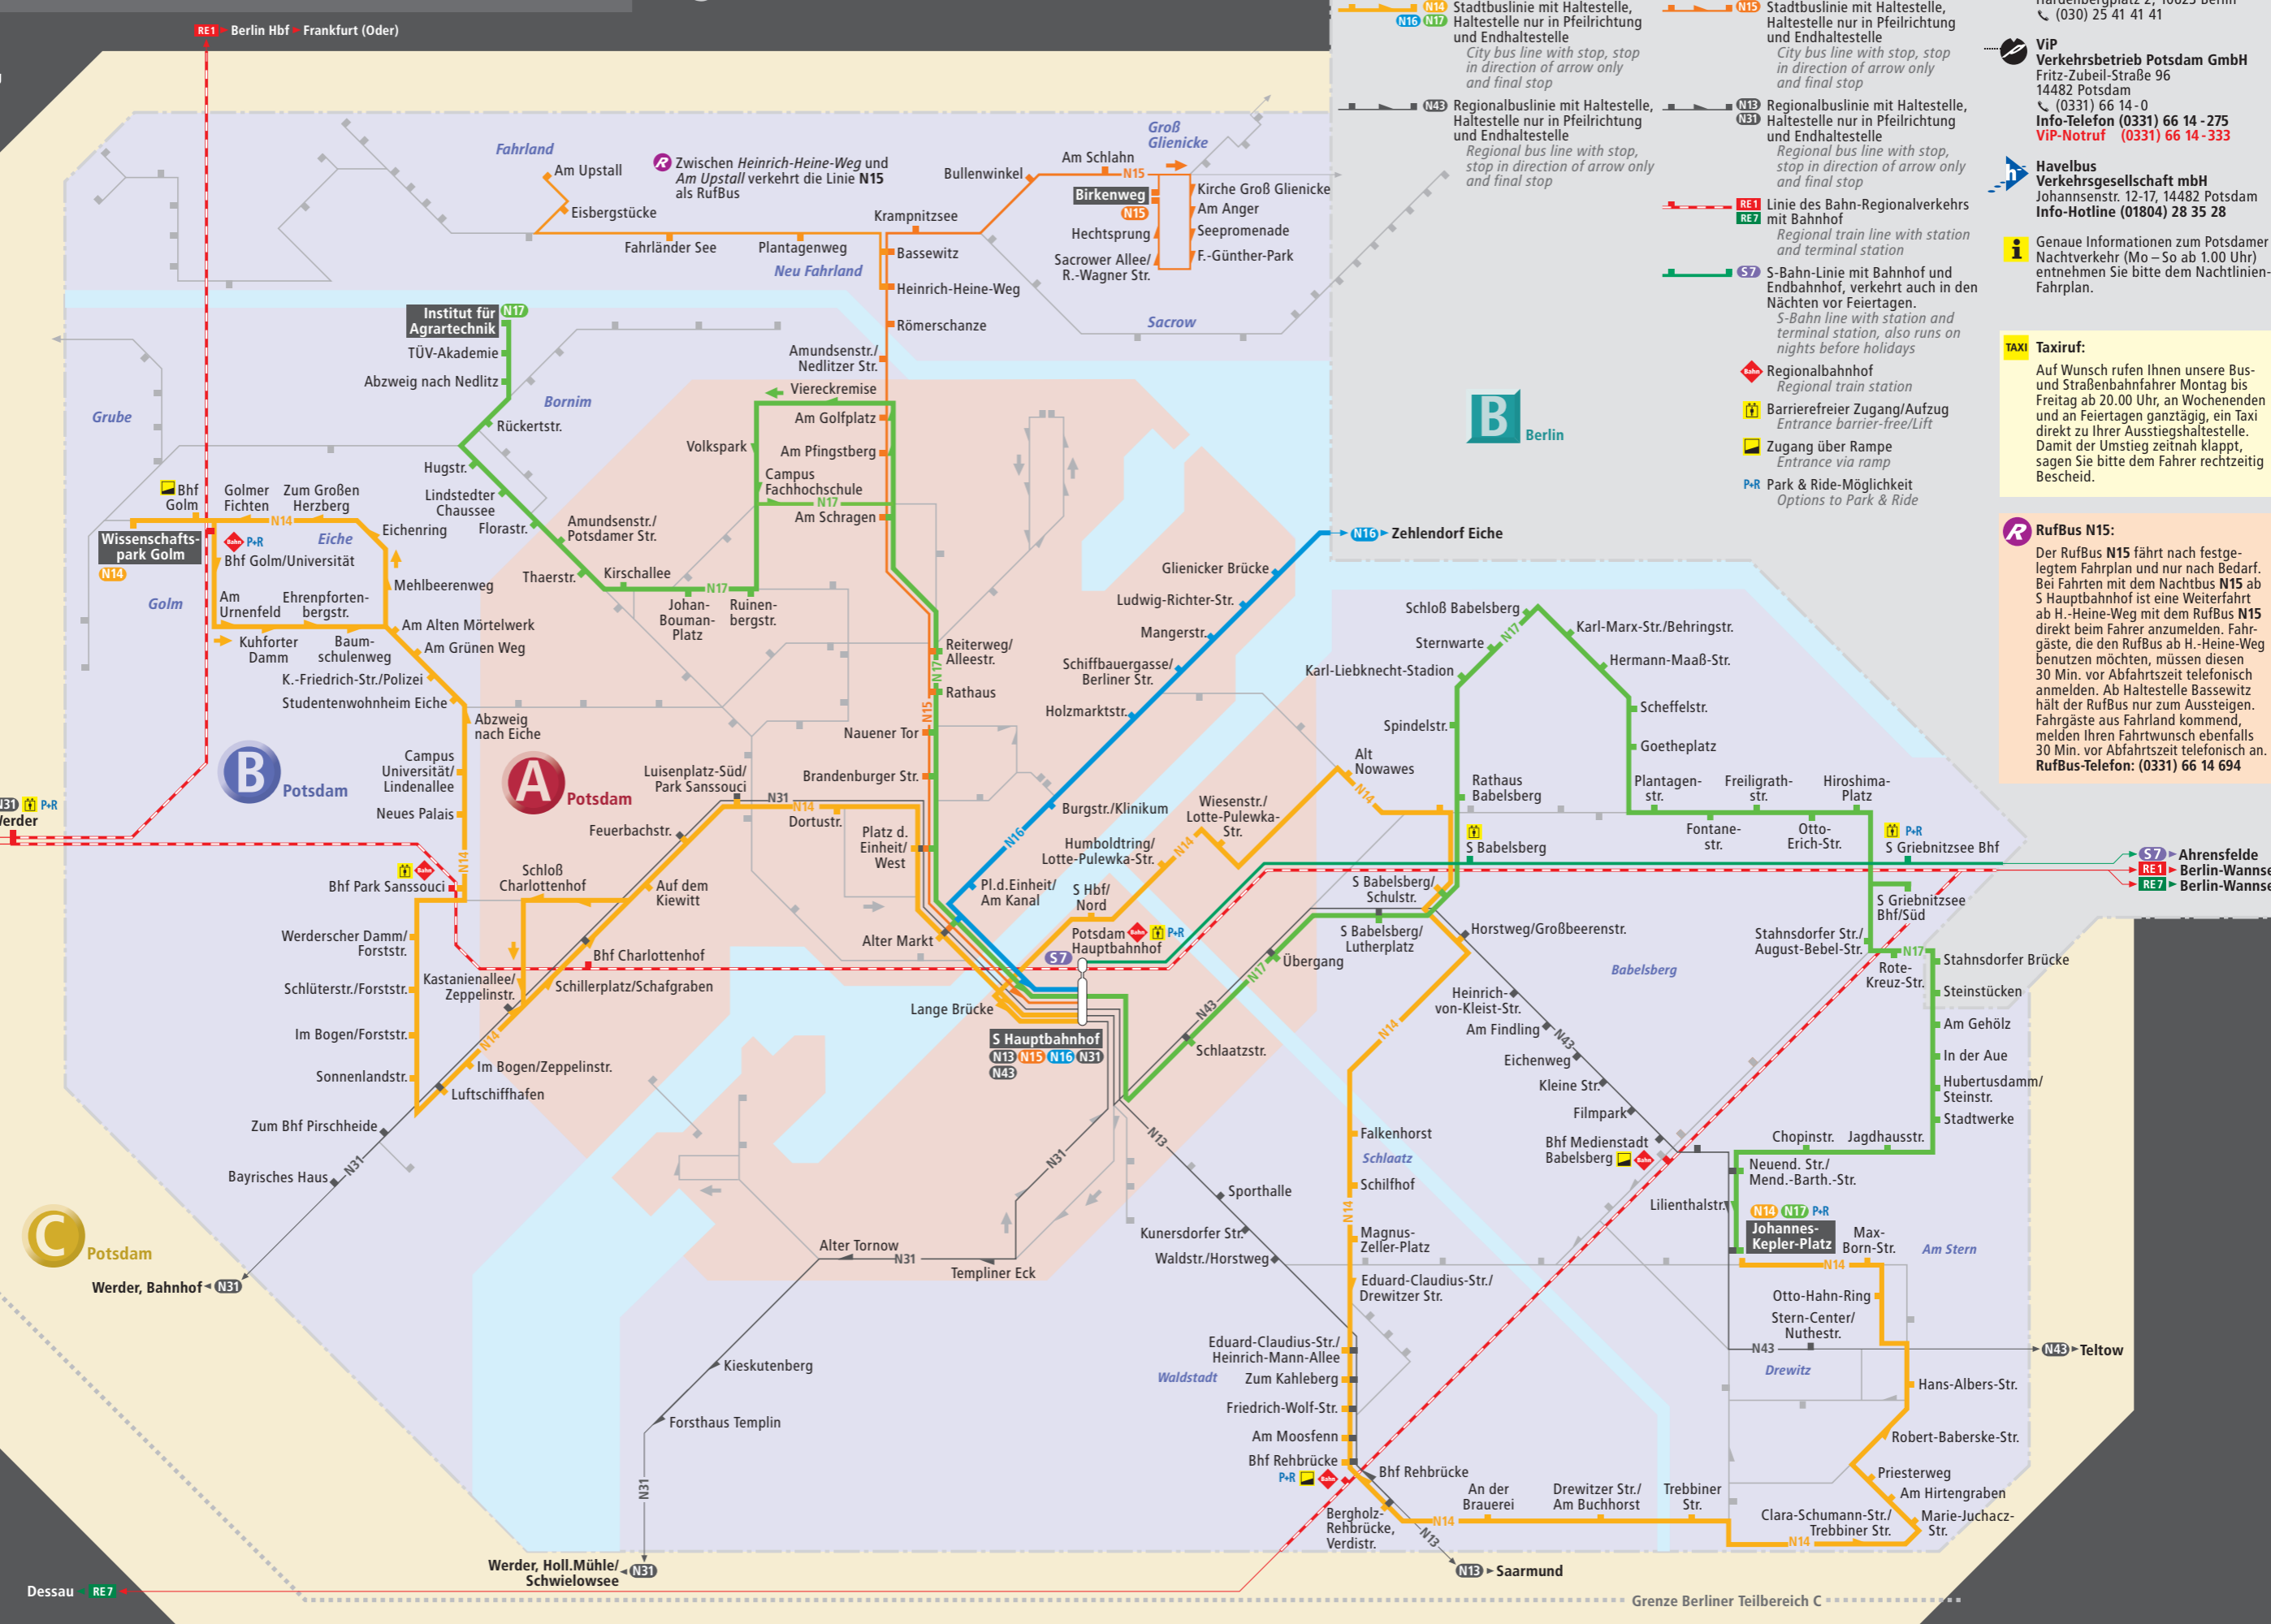

Grenze Berliner Teilbereich C

Magdeburg RE1
Brandenburg RE1

Dessau RE7

Täglich Daily
N14 Stadtbushlinie mit Haltestelle, Haltestelle nur in Pfeilrichtung und Endhaltestelle
City bus line with stop, stop in direction of arrow only and final stop
N16 Regionalbuslinie mit Haltestelle, Haltestelle nur in Pfeilrichtung und Endhaltestelle
Regional bus line with stop, stop in direction of arrow only and final stop

N15 Stadtbushlinie mit Haltestelle, Haltestelle nur in Pfeilrichtung und Endhaltestelle
City bus line with stop, stop in direction of arrow only and final stop
N17 Regionalbuslinie mit Haltestelle, Haltestelle nur in Pfeilrichtung und Endhaltestelle
Regional bus line with stop, stop in direction of arrow only and final stop

RE1 Linie des Bahn-Regionalverkehrs mit Bahnhof
Regional train line with station and terminal station
S7 S-Bahn-Linie mit Bahnhof und Endbahnhof, verkehrt auch in den Nächten vor Feiertagen.
S-Bahn line with station and terminal station, also runs on nights before holidays

B Regionalbahnhof
Regional train station
ti Barrierefreier Zugang/Aufzug
Entrance barrier-free/Lift
ra Zugang über Rampe
Entrance via ramp
P+R Park & Ride-Möglichkeit
Options to Park & Ride

VBB Verkehrsverbund Berlin-Brandenburg GmbH
 Hardenbergplatz 2, 10623 Berlin
 ☎ (030) 25 41 41 41